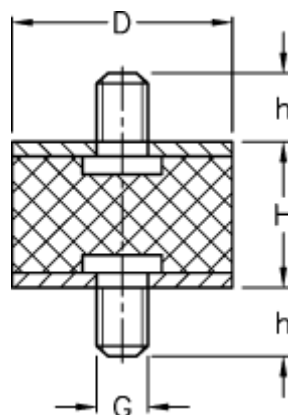

Varenummer: 51101012000910  
Beskrivelse: KLEE Vibrationsdæmper type 1  
10-10-1, M4x10/M4x10, NR - 57 shore

## Mål

---

D = 10  
G = M4  
h = 10  
H = 10